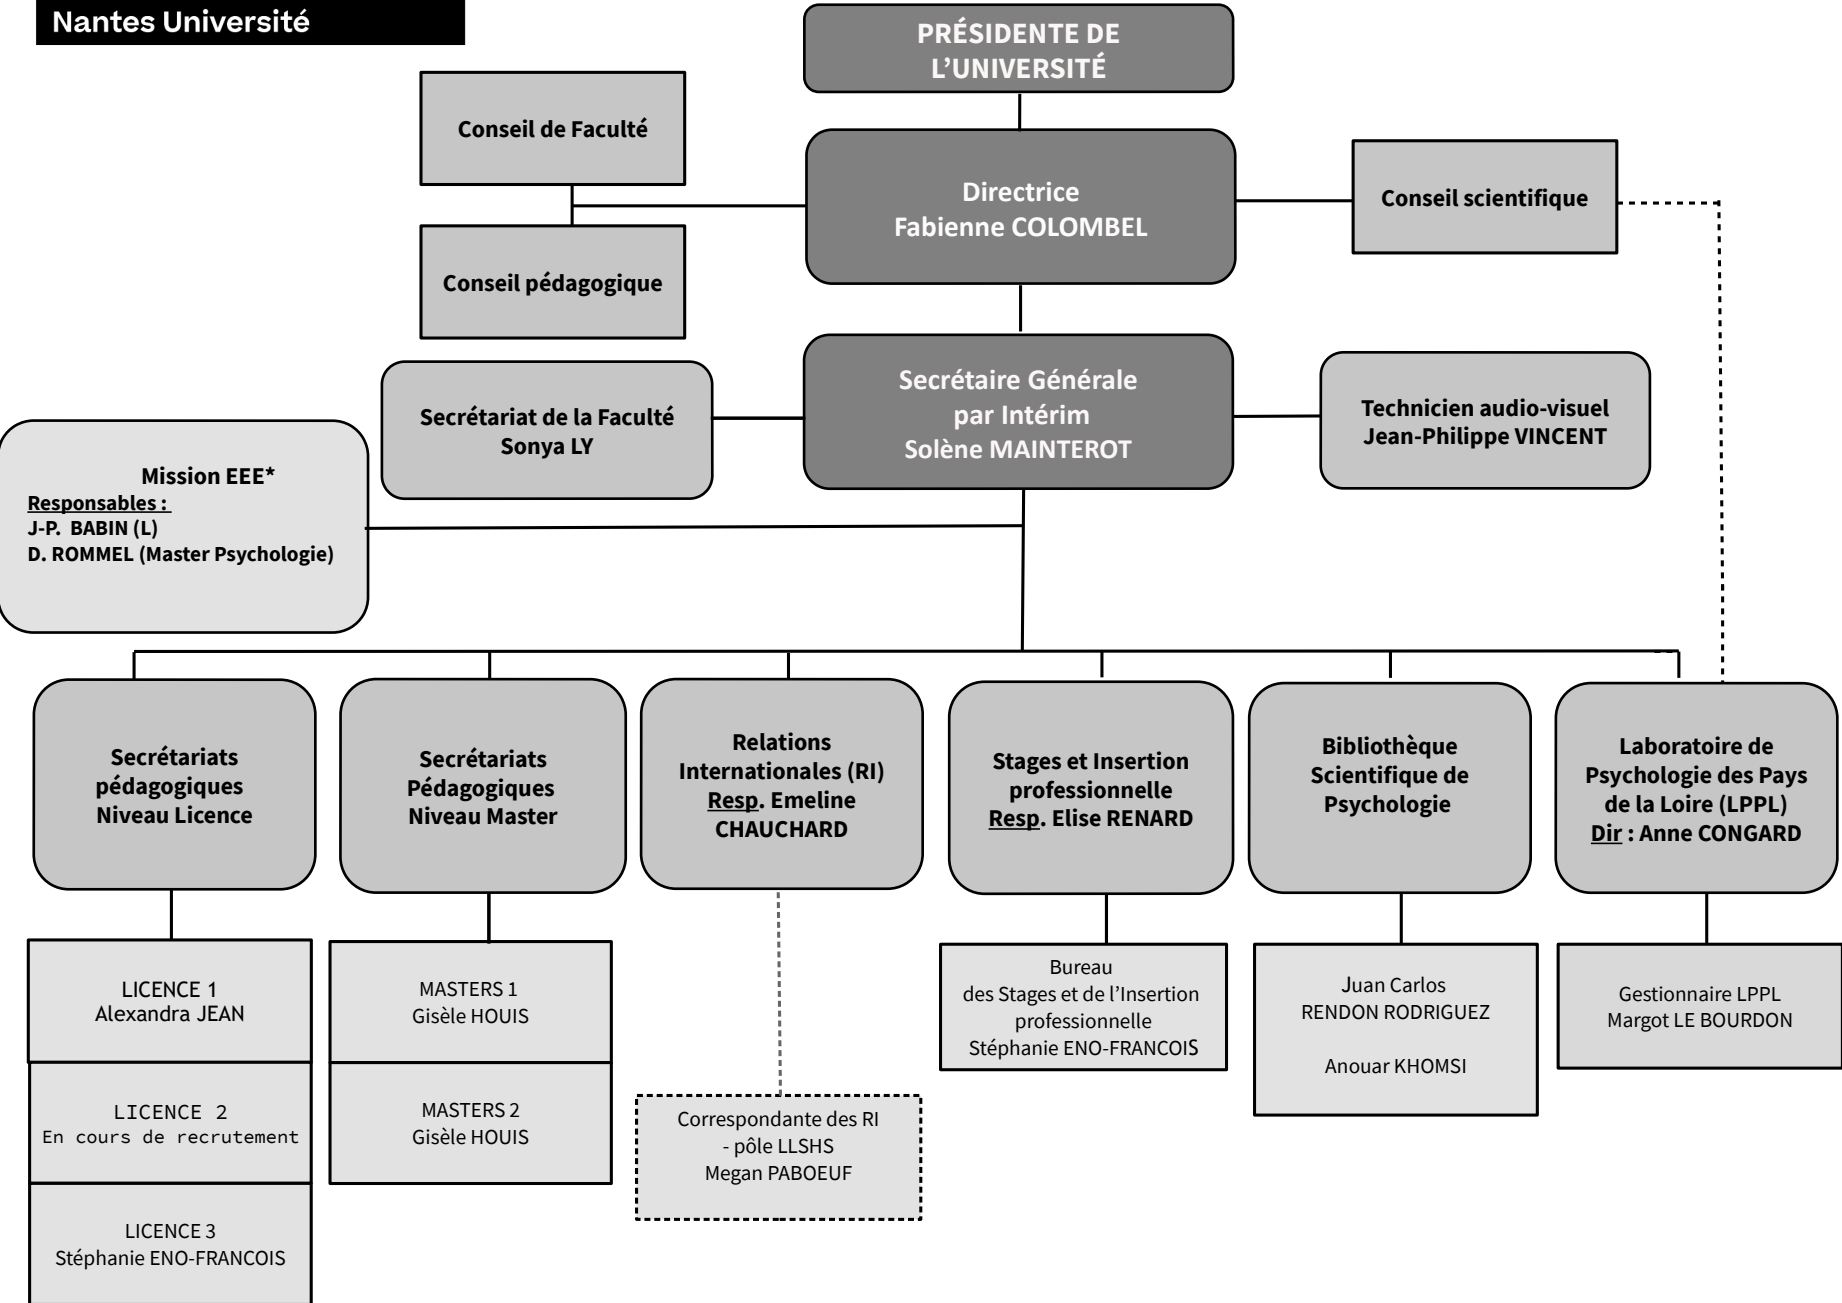

**Nantes Université**

**ÉQUIPE PÉDAGOGIQUE**

- ACIER Didier
- AMELINE Anaïs
- ARSANDAUX Julie
- AUDA-BOUCHER Gwenola
- BABIN Jean-Phillipe
- BACRO Fabien
- BEFFARA Brice
- BENINTENDI Sarah
- BOUDOUKHA Abdel-Halim
- CAPPONI Irène
- CHAILLOU Anné-Clémence
- CHAUCHARD Emeline
- CHERAUD Yvonnick
- COLOMBEL Fabienne
- CONGARD Anne
- DE BONT Leslie
- DELEDALLE Aurore
- EJLASSI Aïda
- EL HAJ Mohamad
- EVARD Christelle
- FLAUDIAS Valentin
- FLEURY-BAHI Ghazlane
- GALHARRET Jean-Michel
- GILET Anne-Laure
- GONTHIER Corentin
- GUERRERO SASTOQUE Lina
- GUIGNARD Jacques-Henri
- GUILLEMOT Françoise
- HUCHET Corinne
- KINDELBERGER Cécile
- LE BORGNE Margaux
- LETELLIER Marion
- MALOLA Pascal
- MAMBE DOUE Constance
- MARTIN Pierre
- NDOBO André
- NOCUS Isabelle
- PARKER Marine
- POTHIER Johanna
- REMOND Jean-Jacques
- RENARD Elise
- ROBIN Frédérique
- ROMMEL Delphine
- ROUSSIAU Nicolas
- SALOME Franck
- SARDA Elisa
- TOUSSAINT Emmanuelle
- WILLIAMS Rachel
- ZITI Abdenbi

\* Évaluation des Enseignements par les Étudiants  
 Mis à jour le 13/09/2022